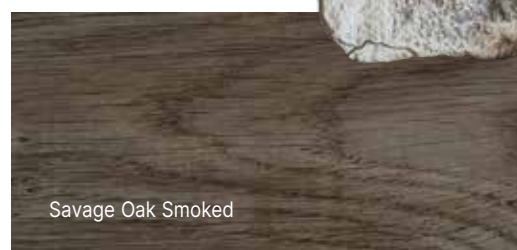

Modern Rustic

Mélange de matériaux bruts d'une part : pierres naturelles, poutres en bois, et contemporains d'autre part : béton ciré, métal et verre pour créer un contraste et ajouter ainsi une touche de modernité.

Ce style crée un équilibre parfait entre l'authenticité rustique et le design contemporain, offrant des espaces à la fois chaleureux et élégants.