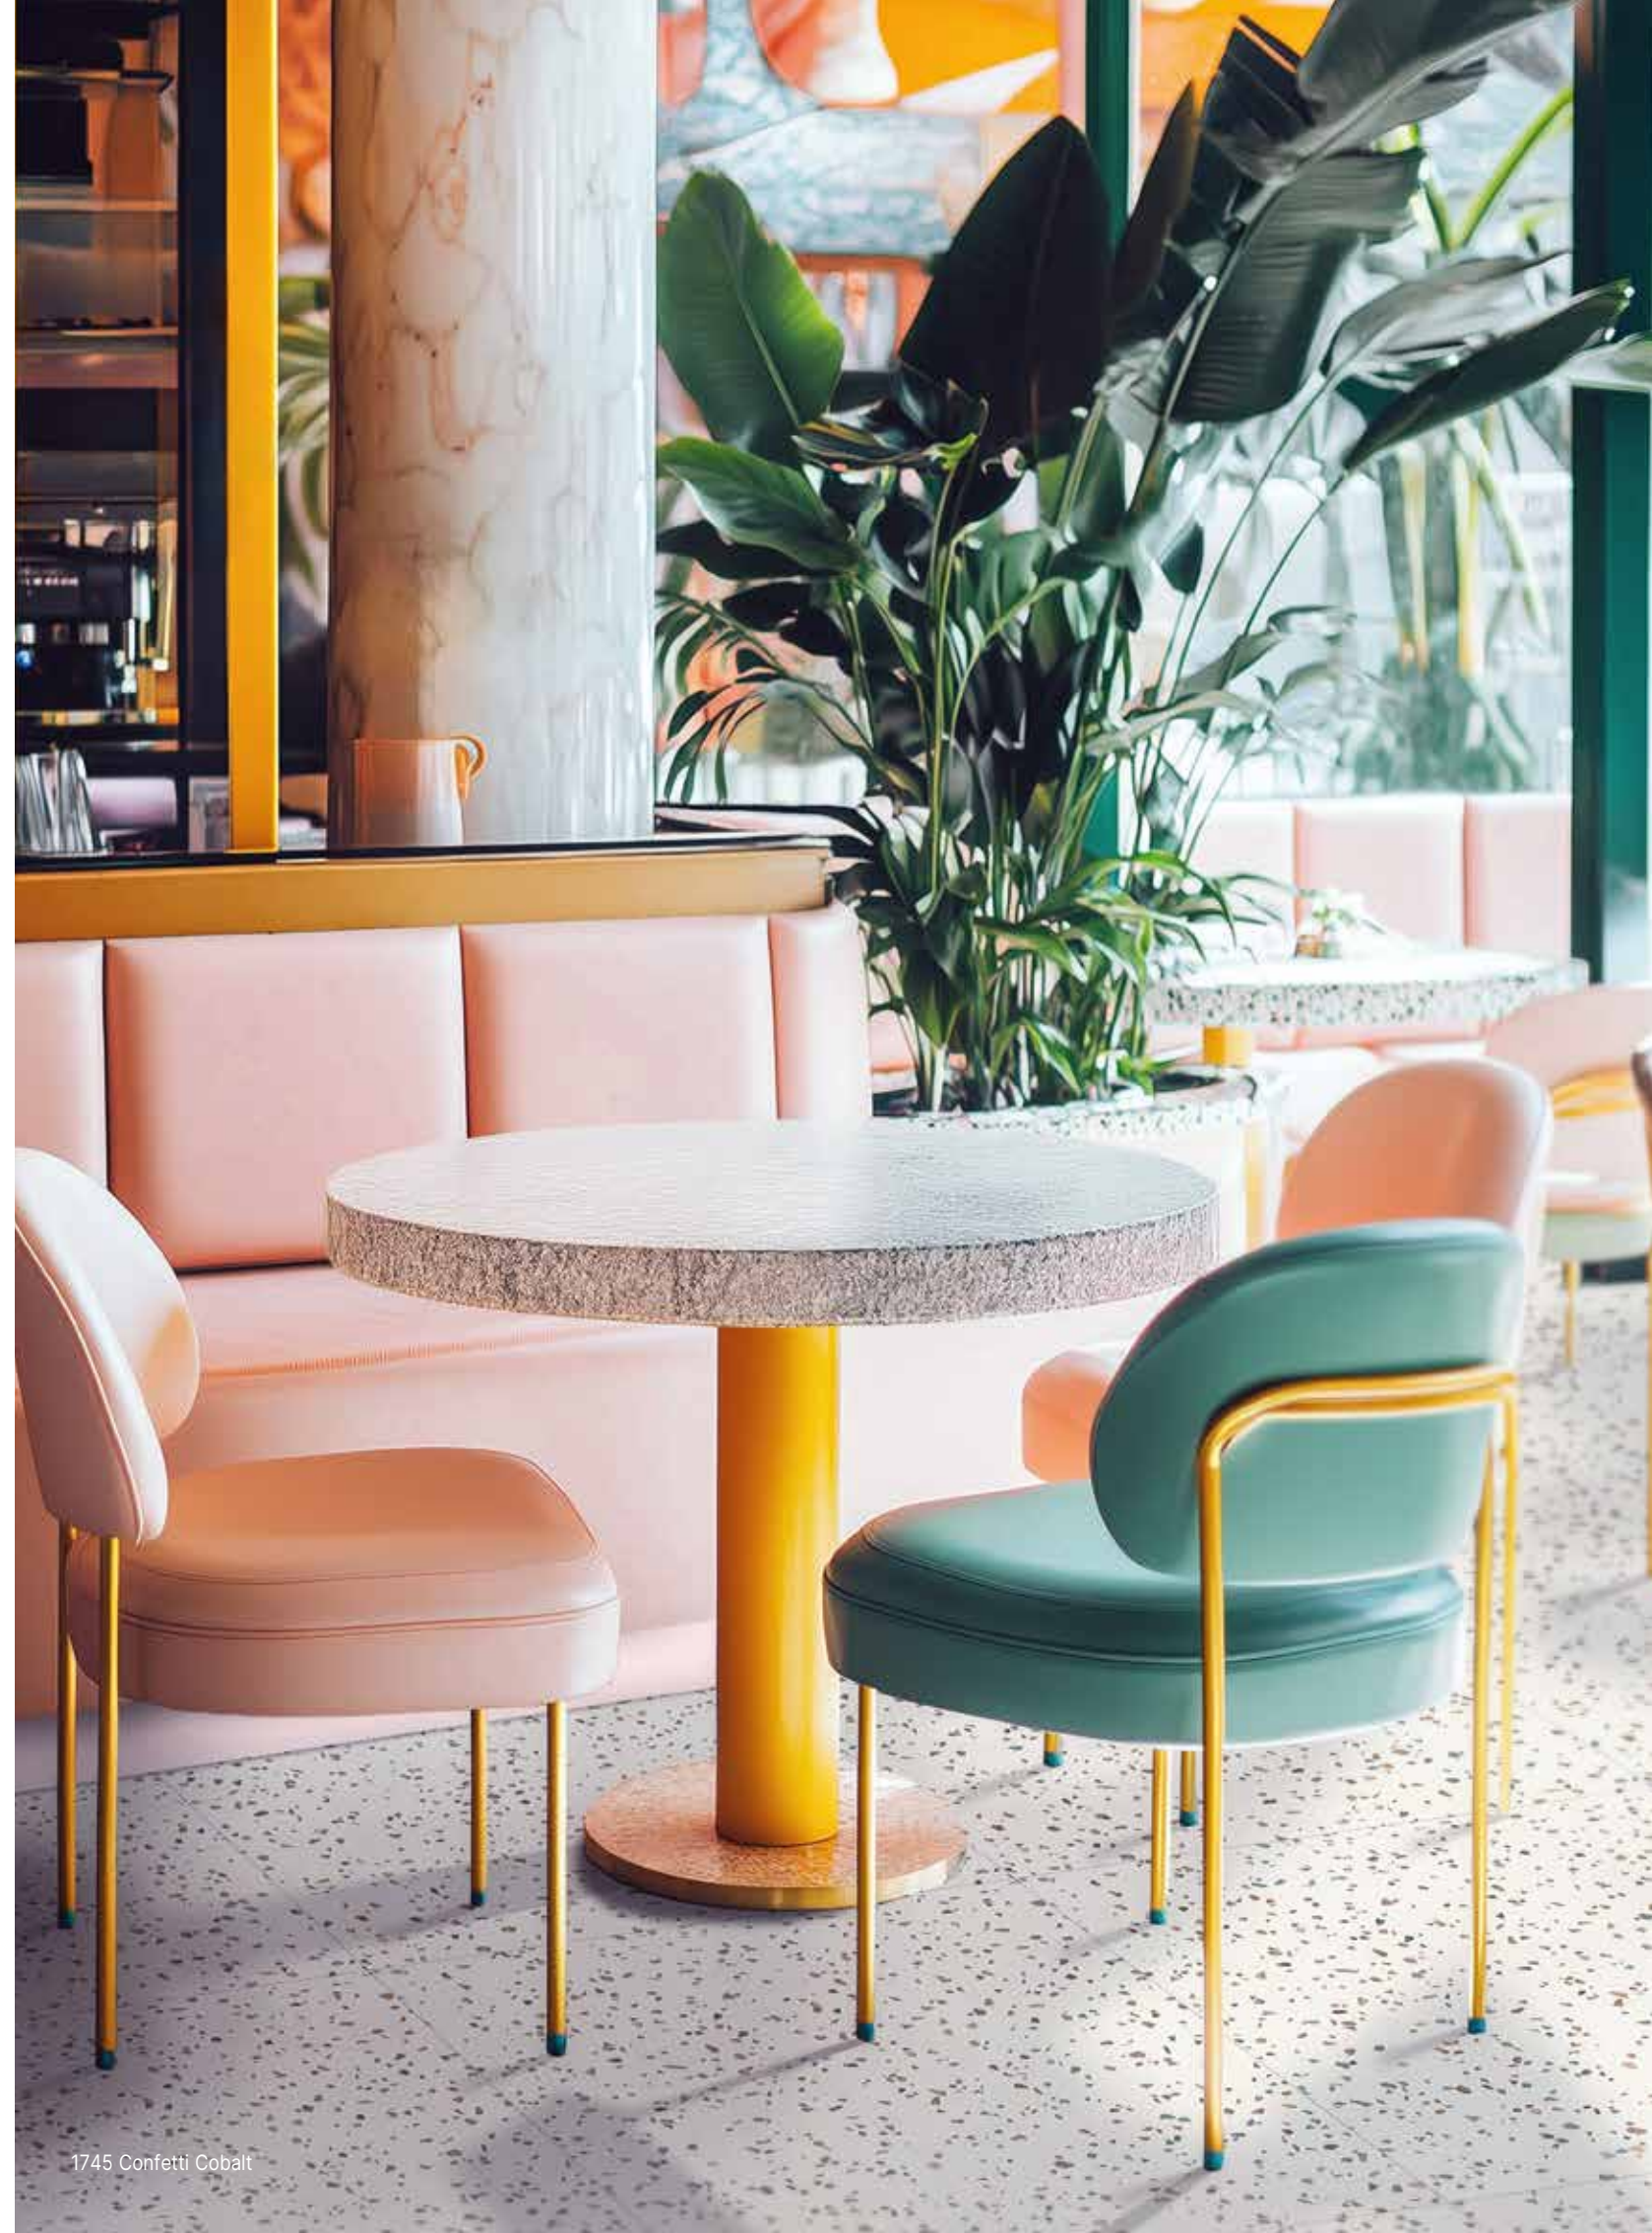

Artefacto

Ce style audacieux se distingue par l'utilisation d'éléments artificiels, il joue avec des couleurs vives et fraîches pour créer des espaces dynamiques et modernes. Le style Artefacto transforme votre intérieur en un véritable laboratoire de design, où l'imagination et l'originalité sont les maîtres mots.

1745 Confetti Cobalt