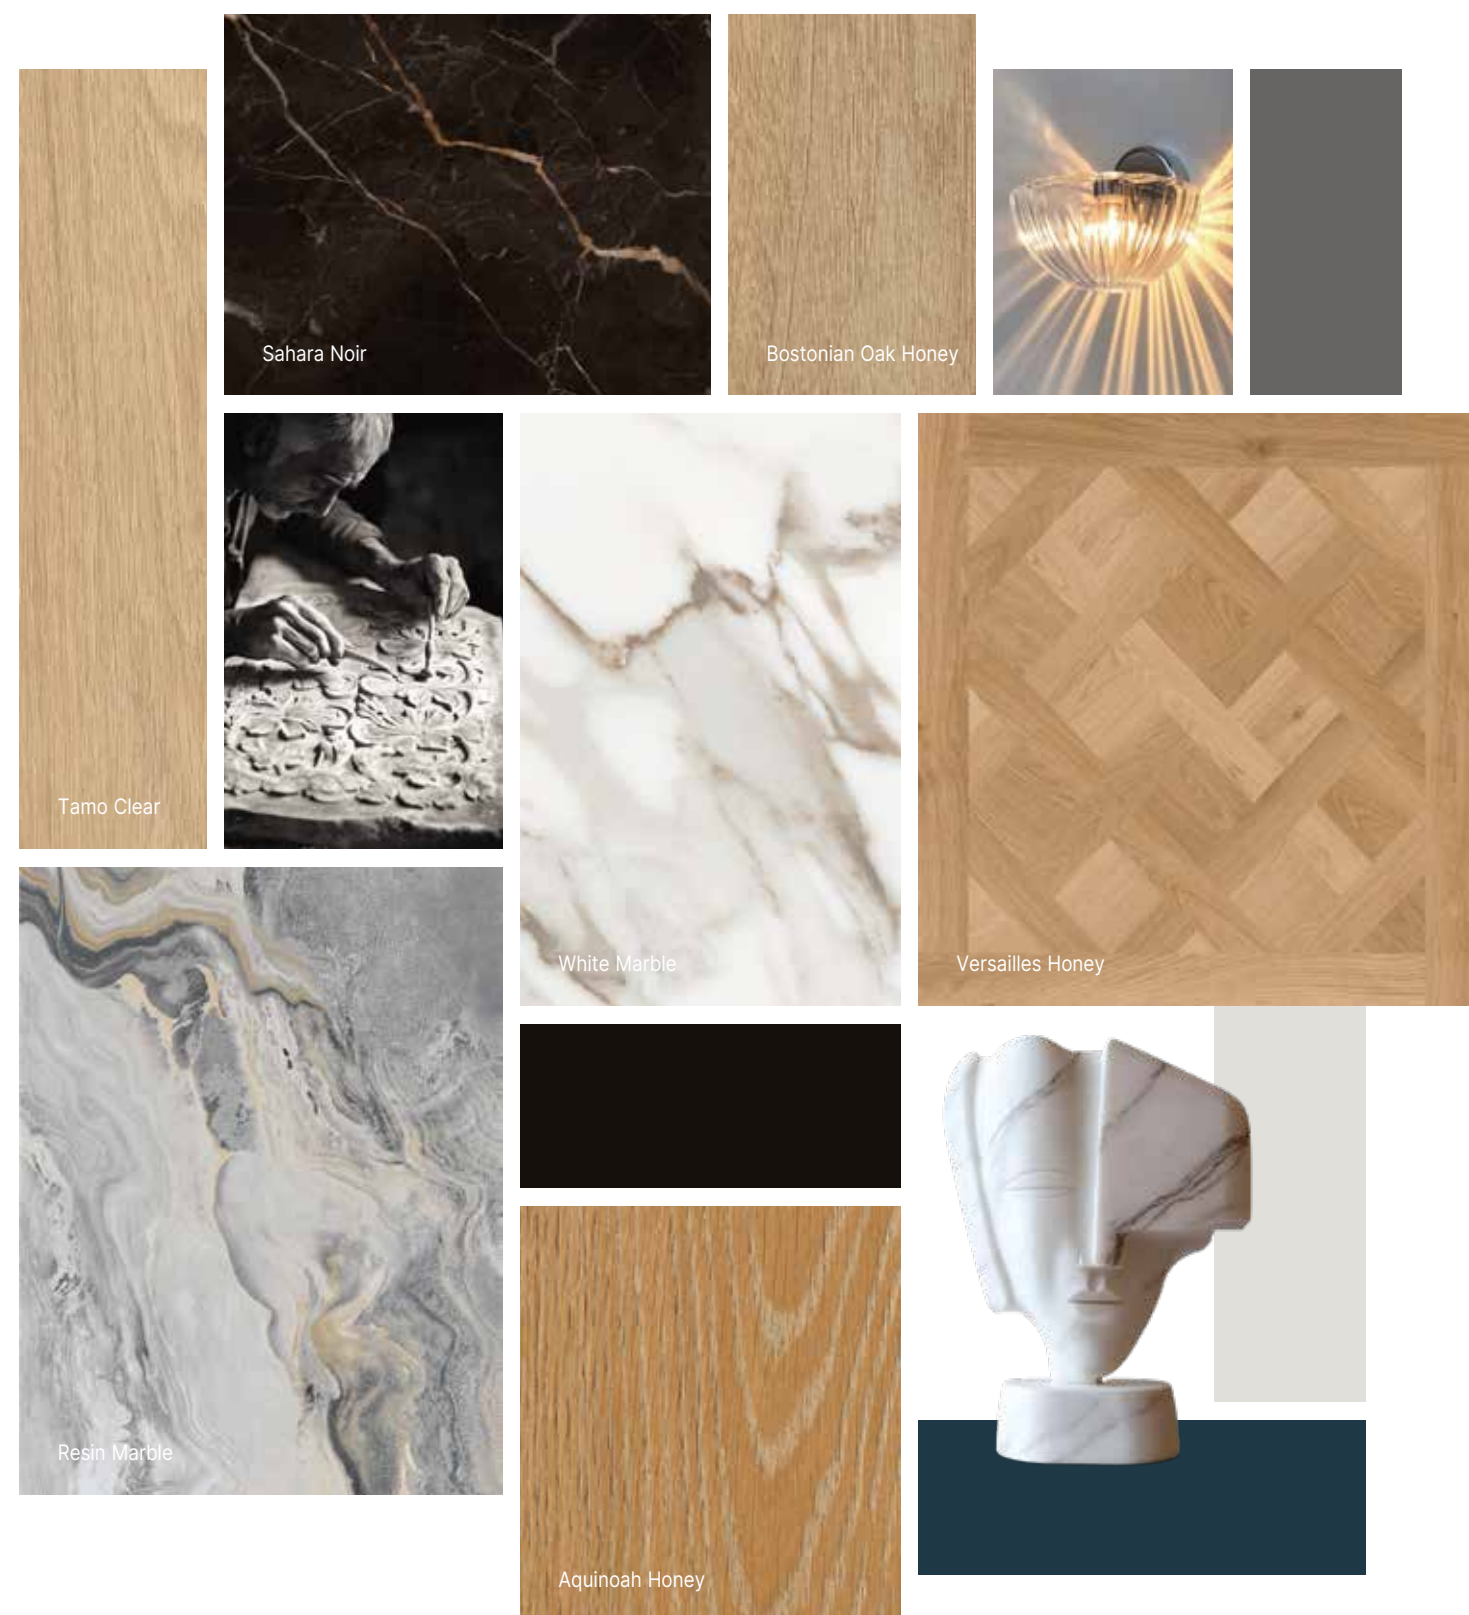

Neo Classic

Un style qui mixe le classique et le contemporain, en intégrant des matériaux nobles et anciens comme le marbre et la marqueterie, associés à une architecture et des objets modernes et épurés.

Le style néo-classique crée des intérieurs sophistiqués et raffinés pour une ambiance luxueuse et équilibrée.

1750 Versailles Honey