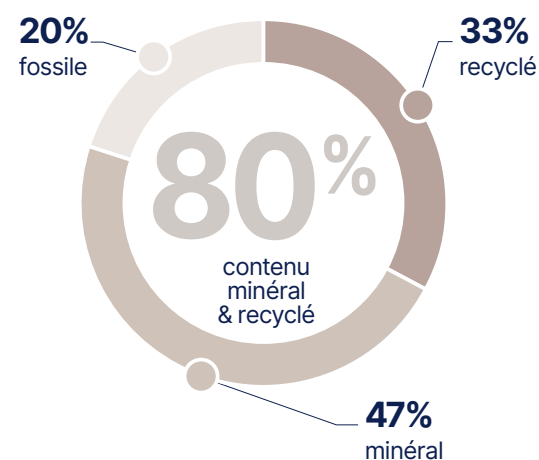

Composition de Creation Clic / Clic Acoustic