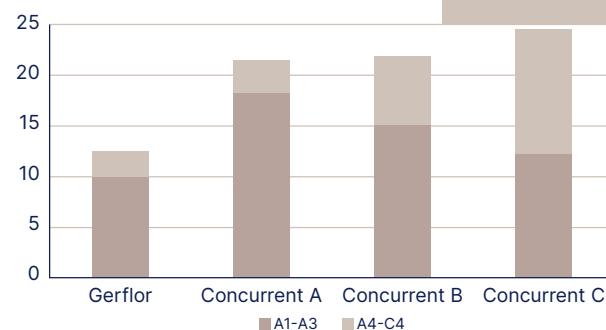

55 À coller*

2^{ème} plus faible ACV (Analyse du cycle de vie)

kg CO₂ eq/m²

55 Clic Acoustic*

La plus faible ACV (Analyse du cycle de vie)

kg CO₂ eq/m²

10 *Comparaison réalisée sur des EPD sur 25 ans, 100% fin de vie en décharge. Consultez nos FDES complètes sur le site Gerflor.fr