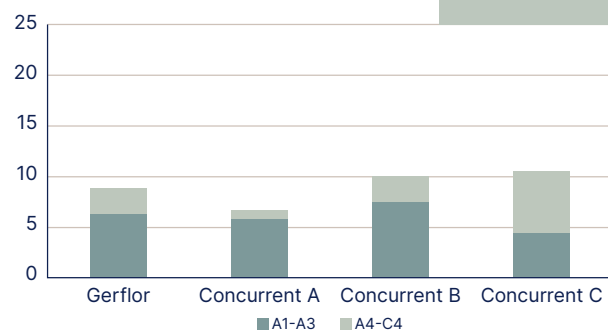

55 À coller*

2^{ème} plus faible ACV (Analyse du cycle de vie)

kg CO₂ eq/m²

55 Clic Acoustic*

La plus faible ACV (Analyse du cycle de vie)

kg CO₂ eq/m²

10 *Comparaison réalisée sur des EPD sur 25 ans, 100% fin de vie en décharge. Consultez nos FDES complètes sur le site Gerflor.fr