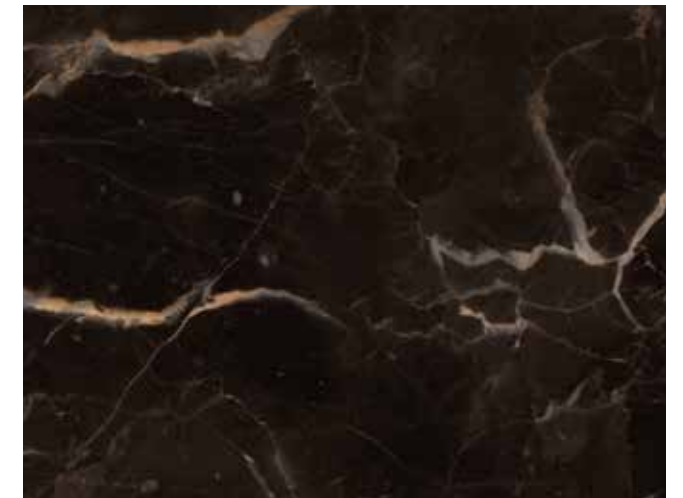

1701 Linear Wood Clear
Mural Revela
7096 Wood Clear

Collection complète
Mural Revela à découvrir
sur gerflor.fr

Marble & Travertin

Pierre luxueuse

Creation 55

1743 White Marble
À coller : 55 457×914
Clic Ac : 55 389×729