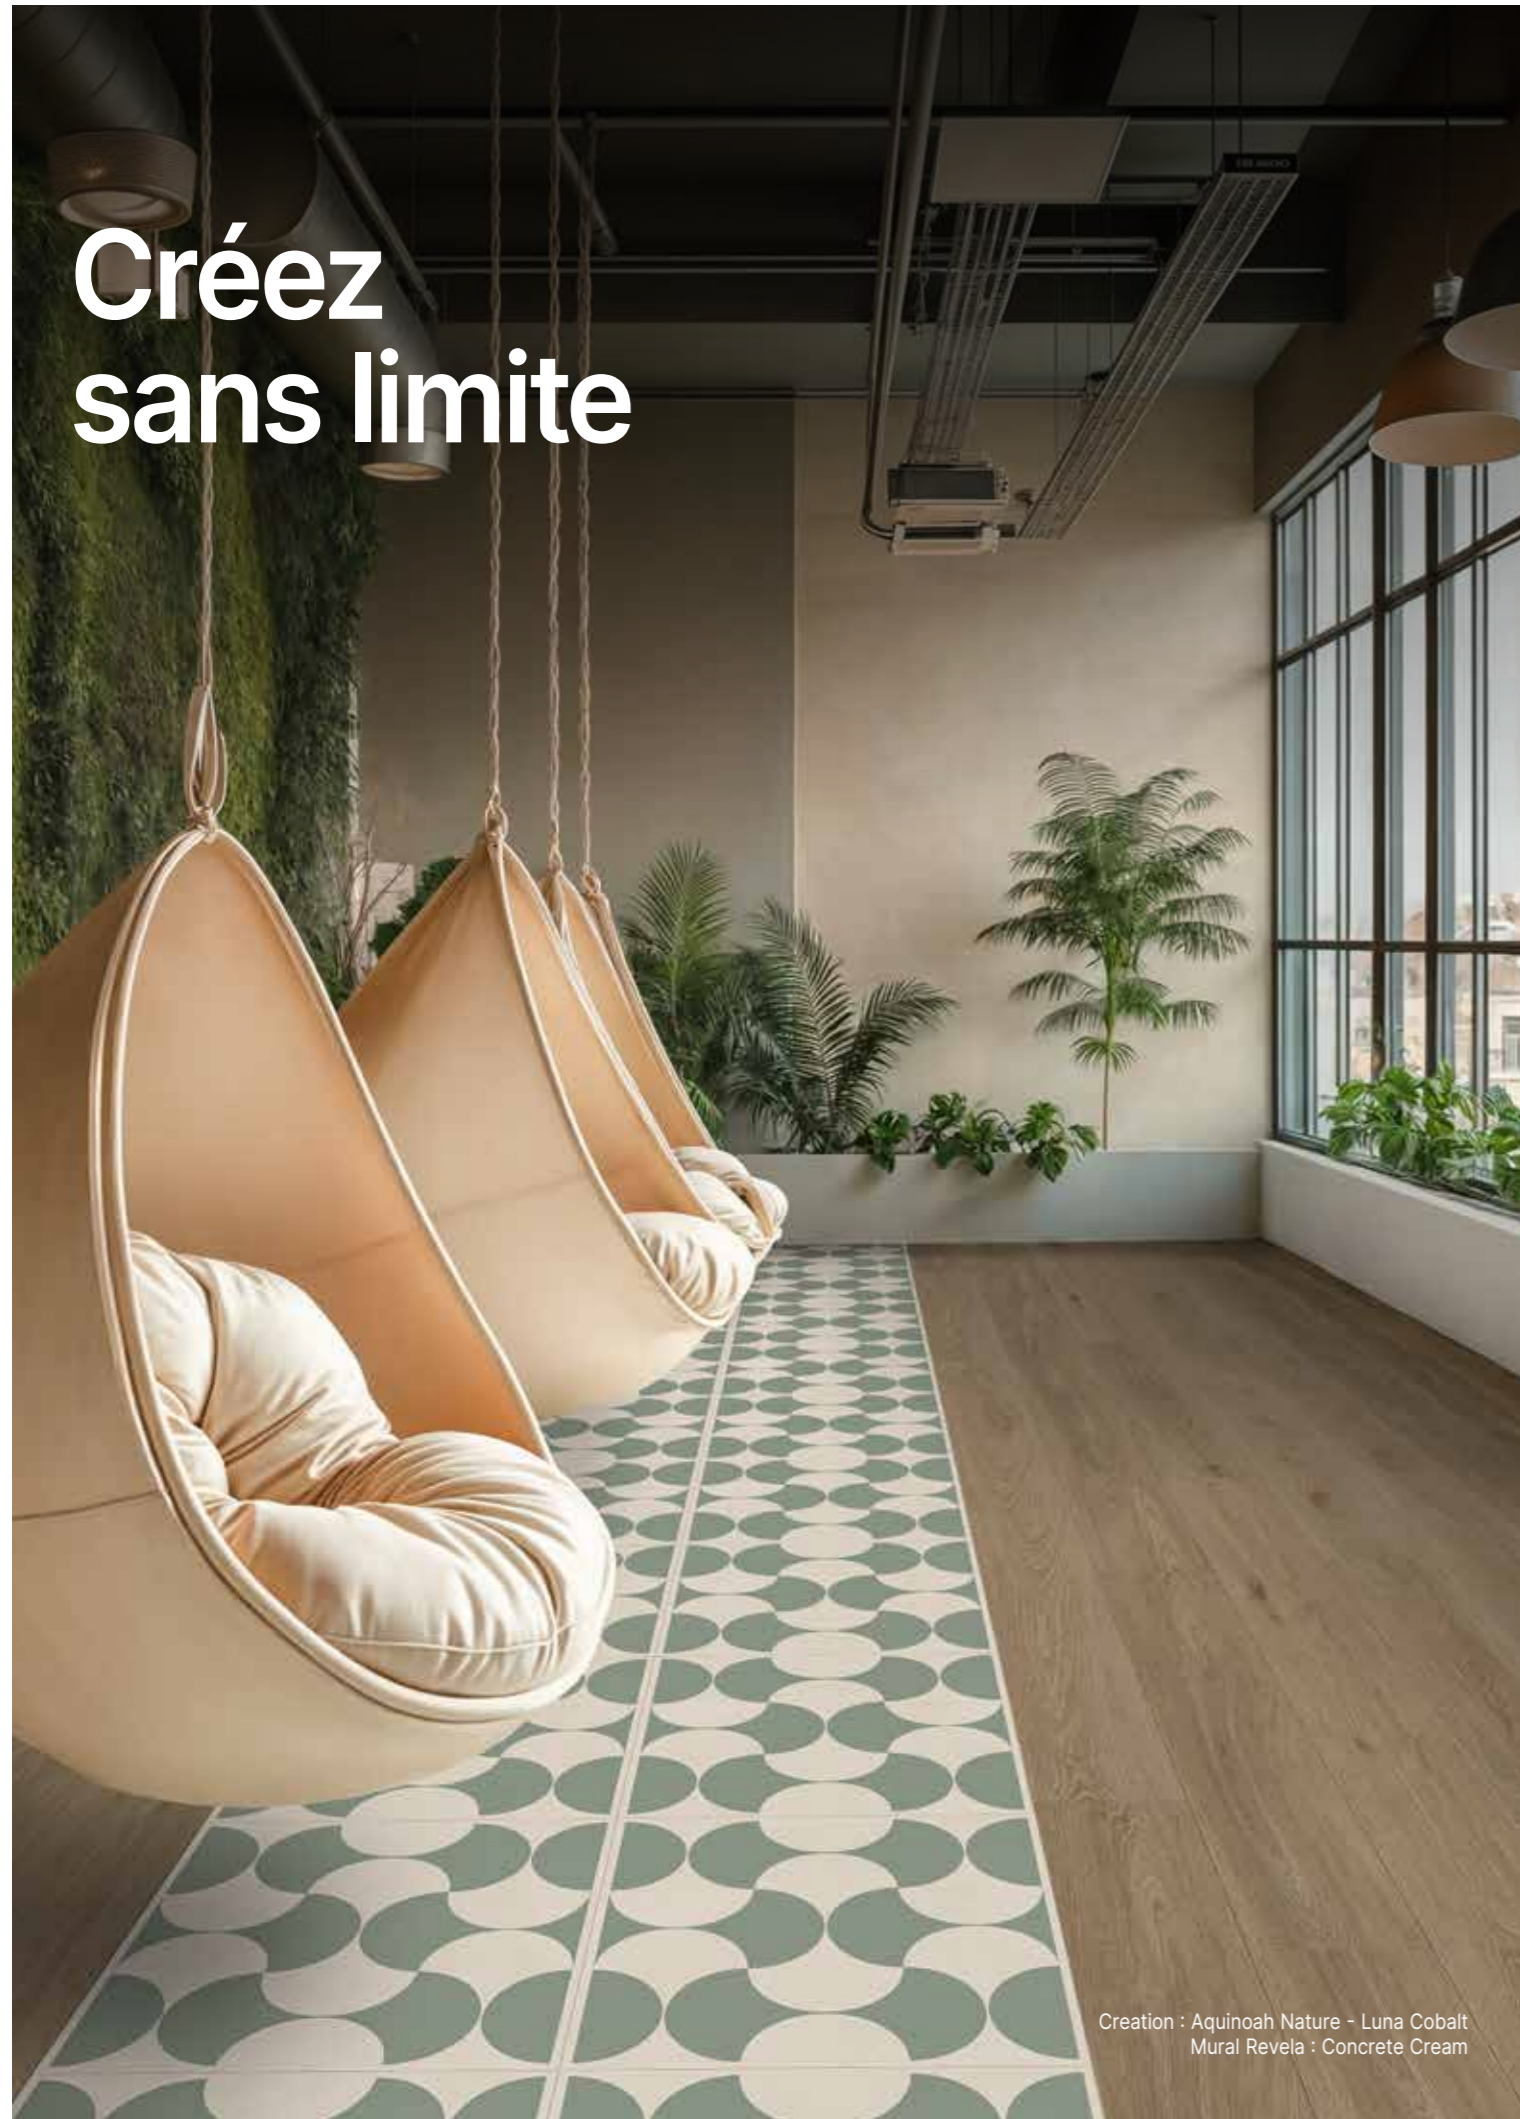

Creation 40 & 55

La référence en LVT

Gerflor[®]

Créez sans limite

Creation : Aquinoah Nature - Luna Cobalt
Mural Revela : Concrete Cream

Interior Designer

interiordesigner.gerflor.com

Échantillons