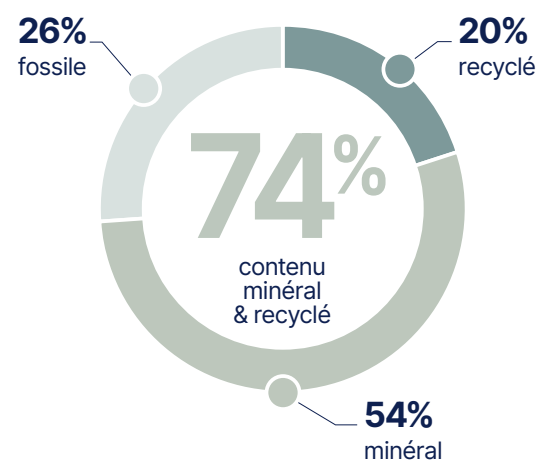

Nos engagements pour un développement durable

Augmentation du contenu recyclé & minéral

Composition de Creation À coller